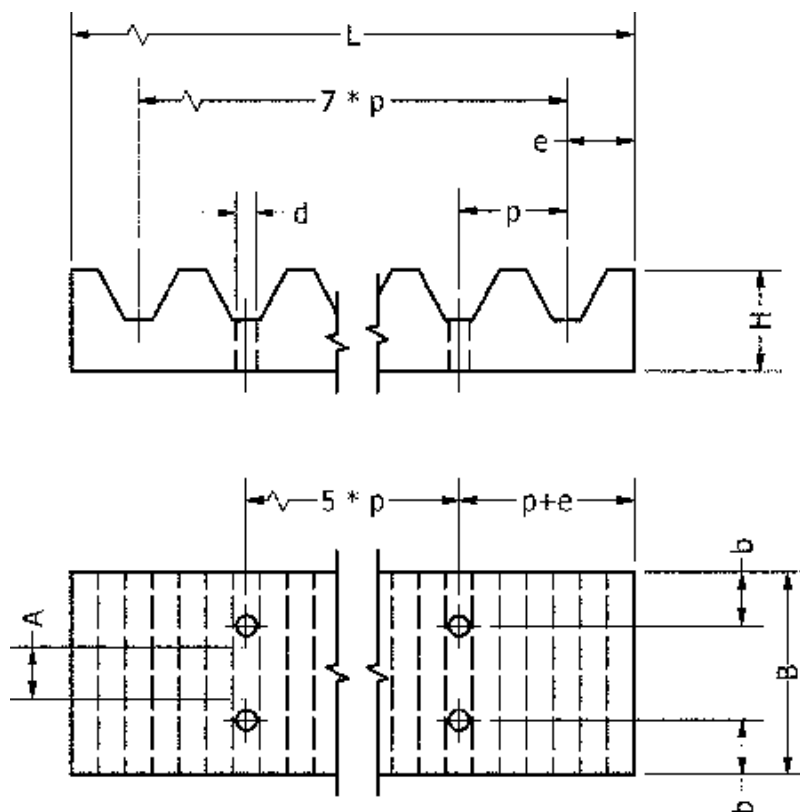

Varenummer: 6041651541000
Beskrivelse: Tandremscimps AT10 1000

Mål

A = -
B = 1000
b = -
d = -
e = 5
H = 15
L = 80